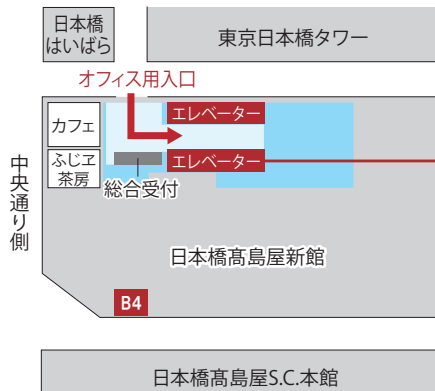

— ACCESS —

東海東京証券株式会社
オルクドール・サロンTOKYO

東京都中央区日本橋 2-5-1
日本橋高島屋三井ビルディング 32 階
※日本橋高島屋 本館の隣りのビルです
(土・日・祝日・年末年始休み)

電車をご利用の場合

- ・東京メトロ 銀座線・東西線「日本橋駅」直結
- ・JR「東京駅」八重洲北口より 徒歩約 5 分
- ・都営地下鉄 浅草線「日本橋駅」より 徒歩約 2 分

ドレスコード：ビジネスカジュアル以上

【相応しくない例】

- ・ジーンズ・キャミソール・タンクトップ
- ・Tシャツ・ショートパンツ・ジャージ
- ・浴衣・下駄等

日本橋高島屋三井ビルディングフロア案内

1 階

9 階

このエレベーターを
ご利用いただき
9 階までお越しください

地下
1 階